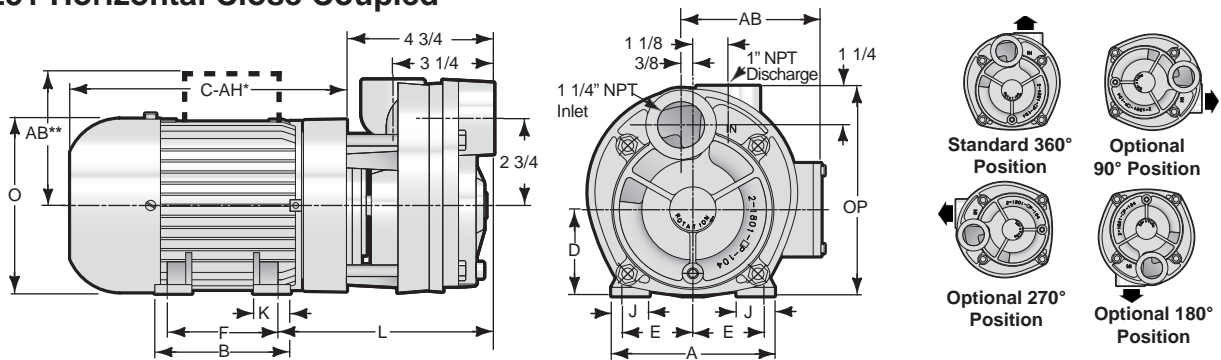

T51 SERIES

Dimensions

Flange Mounted Close Coupled

56C Thru 215TC Motor Frames

FLANGE STYLE	A	B	C	D	E	G	H	J
AU (7 1/2 x 4 1/2)	7 1/2	6 1/4	3 1/8	4 1/2	3 1/4	1 1/8	9/16	5/8
DB (4 1/2 x 4 1/2)	4 1/2	3 1/4	1 5/8	4 1/2	3 1/4	1 1/8	1/2	5/8
FE (7 3/4 x 4 3/4)	7 1/2	6 1/4	3 1/8	4 1/2	3 1/2	1 1/4	9/16	1/2
PA (6 1/2 x 3 3/4)	6 1/2	5 1/2	2 3/4	3 3/4	2 5/8	1 1/8	9/16	5/8
SH & BU (6 1/4 x 4)	6 1/4	5	2 1/2	4	2 3/4	1 1/8	9/16	5/8
SK (6 1/8 x 4 1/8)	6 1/8	5	2 1/2	4 1/8	2 11/16	1	9/16	3/4
ST (5 x 5)	5	3 3/4	1 7/8	5	3 3/4	1 1/8	1/2	5/8
WI (5 x 5)	5	4 1/8	2 1/16	5	4 1/8	1 5/16	7/16	7/16

E51 Horizontal Close Coupled

48 Thru 90 Motor Frames

FRAME	A	AB	B	D	E	F	J	K	L	O	OP
48	6.14	---	3.54	3.00	2.12	2.72	---	---	7.33	5.64	7.00
56	6.53	---	6.50	3.50	2.44	3.00	---	---	7.98	6.54	7.50
71	5.22	4.82	4.33	2.80	2.20	3.54	1.20	1.19	7.2	5.61	6.80
80	5.93	5.49	5.90	3.15	2.46	3.94	1.39	1.38	7.58	6.26	7.15
90	6.46	5.91**	5.90	3.54	2.76	4.92	1.40	1.65	7.25	7.02	7.54