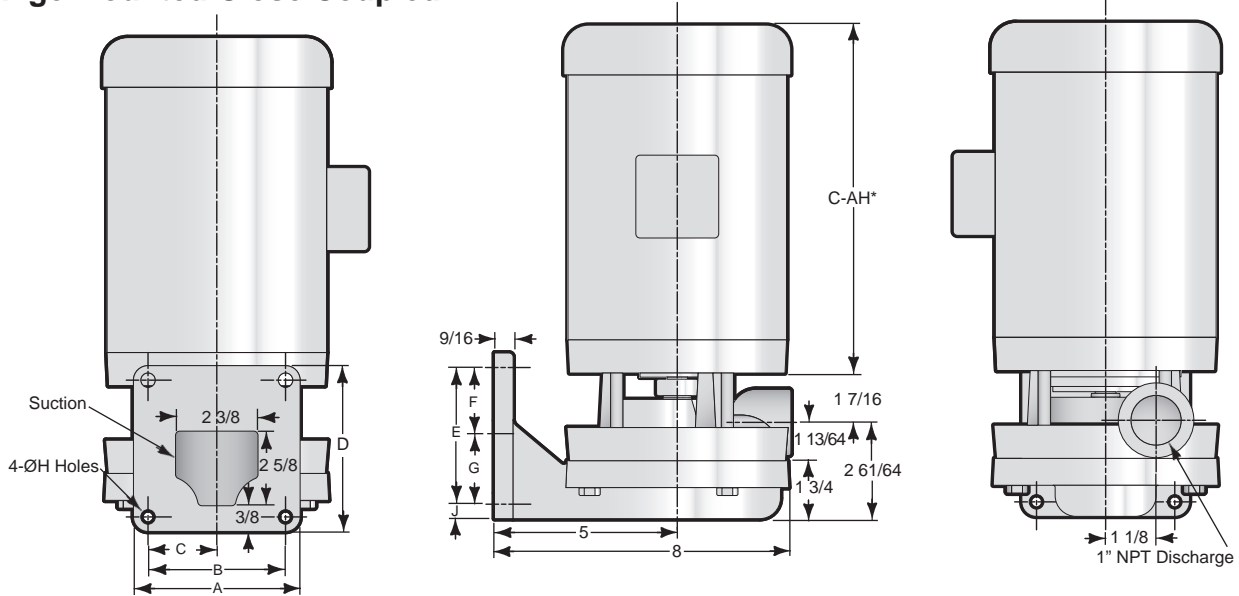

T51 SERIES

Dimensions

Flange Mounted Close Coupled

56C Thru 215TC Motor Frames

FLANGE STYLE	A	B	C	D	E	G	H	J
AU (7 1/2 x 4 1/2)	7 1/2	6 1/4	3 1/8	4 1/2	3 1/4	1 1/8	9/16	5/8
DB (4 1/2 x 4 1/2)	4 1/2	3 1/4	1 5/8	4 1/2	3 1/4	1 1/8	1/2	5/8
FE (7 3/4 x 4 3/4)	7 1/2	6 1/4	3 1/8	4 1/2	3 1/2	1 1/4	9/16	1/2
PA (6 1/2 x 3 3/4)	6 1/2	5 1/2	2 3/4	3 3/4	2 5/8	1 1/8	9/16	5/8
SH & BU (6 1/4 x 4)	6 1/4	5	2 1/2	4	2 3/4	1 1/8	9/16	5/8
SK (6 1/8 x 4 1/8)	6 1/8	5	2 1/2	4 1/8	2 11/16	1	9/16	3/4
ST (5 x 5)	5	3 3/4	1 7/8	5	3 3/4	1 1/8	1/2	5/8
WI (5 x 5)	5	4 1/8	2 1/16	5	4 1/8	1 5/16	7/16	7/16